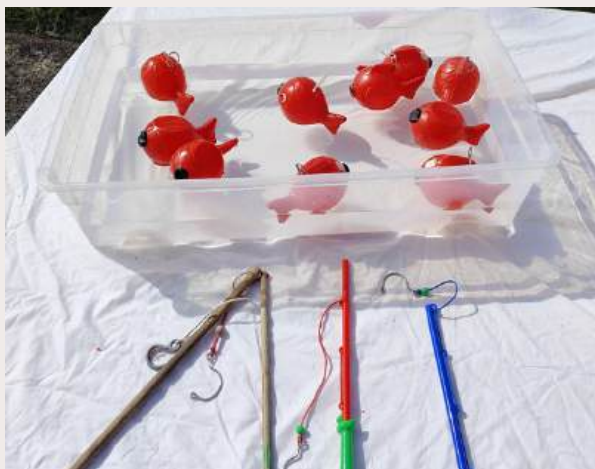

PRIX
10€

CACHE-CACHE ABEILLES

PRIX :
3€

CARROM

But du jeu: Il faut rentrer les pions à l'intérieur des trous situés dans les 4 coins à l'aide du percuteur que l'on fait glisser.

PRIX :
7€

TARIFS LOCATION

PÊCHE À LA LIGNE